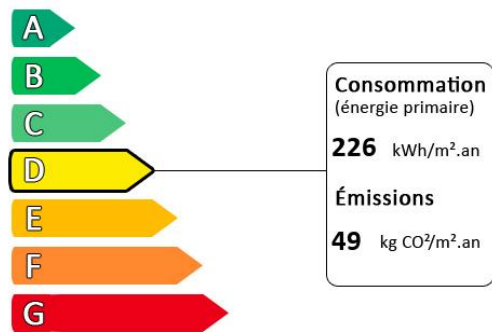

Diagnostic de performance énergétique (DPE)

Logement très performant

Logement extrêmement consommateur d'énergie

Diagnostic réalisé après le 1er juillet 2021

AGENCE LEBLANC, 5 rue Dauphine, 27140 GISORS
Tél : 02 32 55 06 20 - E-mail : b.leblanc@wanadoo.fr
Ouvert du lundi au samedi de 9h à 12h et de 14h à 19h

Surface habitable : 125

Surface du terrain : 500

Nombre de pièces : 7

Nombre de chambres : 4

Réf : 6097