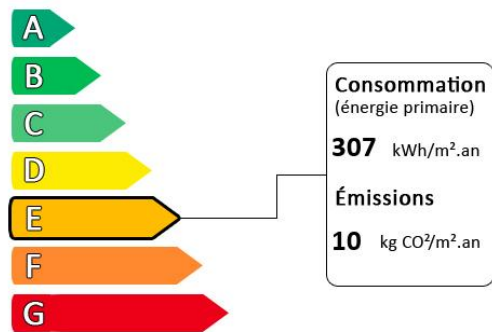

Vente ETREPAGNY

Prix : 118 000€

DANS ETREPAGNY - TOUS COMMERCES A PIED - CHARMANTE MAISON ANCIENNE DIVISÉE EN : Un séjour, un salon, une cuisine, un wc avec lave-mains - Au 1er étage : un couloir desservant 3 chambres dont une avec placard - Salle d'eau - Wc - Au 2ème étage : une pièce mansardée - Chauffage - Cave – Appentis - Le tout édifié sur un terrain d'env. 115 m² - HONORAIRES TTC A LA CHARGE DU VENDEUR - Les informations sur les risques auxquels ce bien est exposé sont disponibles sur le site Géorisques : www.georisques.gouv.fr

Diagnostic de performance énergétique (DPE)

Logement très performant

Logement extrêmement consommateur d'énergie

Surface habitable : 111
Surface du terrain : 115
Nombre de pièces : 6
Nombre de chambres : 3