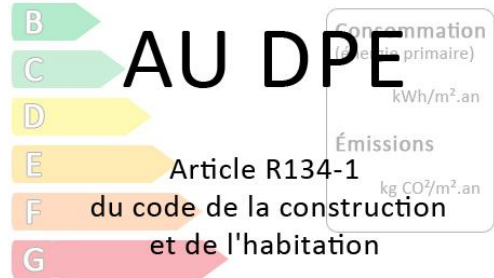

Diagnostic de performance énergétique (DPE)

Logement très performant

NON SOUMIS

Surface du terrain : 1000

Nombre de pièces : 0

Nombre de chambres : 0

Logement extrêmement consommateur d'énergie

AGENCE LEBLANC, 5 rue Dauphine, 27140 GISORS
Tél : 02 32 55 06 20 - E-mail : b.leblanc@wanadoo.fr
Ouvert du lundi au samedi de 9h à 12h et de 14h à 19h

Réf : 5971