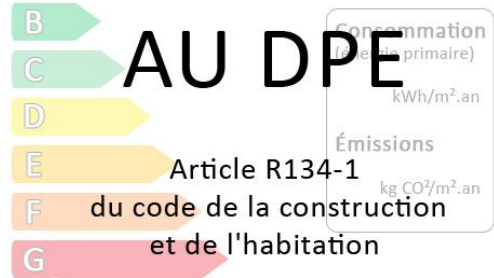

Vente Terrain GISORS

AGENCE LEBLANC

Depuis 1926

Prix : 50 000€

A 15 MINUTES DE GISORS - TERRAIN A BATIR D'ENV. 1000 m², NON VIABILISÉ - HONORAIRES TTC A LA CHARGE DU VENDEUR - Les informations sur les risques auxquels ce bien est exposé sont disponibles sur le site Géorisques : www.georisques.gouv.fr

Diagnostic de performance énergétique (DPE)

Logement très performant

NON SOUMIS

Article R134-1
du code de la construction
et de l'habitation

Logement extrêmement consommateur d'énergie

Surface du terrain : 1000