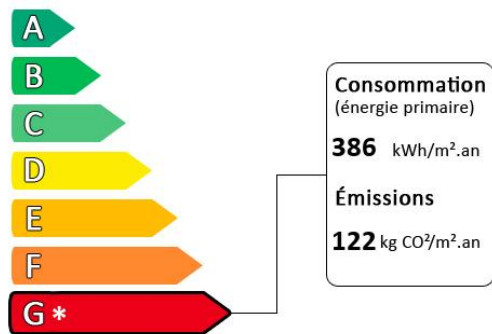

Diagnostic de performance énergétique (DPE)

Logement très performant

Logement extrêmement consommateur d'énergie

* Logement à consommation énergétique excessive

Diagnostic réalisé après le 1er juillet 2021

AGENCE LEBLANC, 5 rue Dauphine, 27140 GISORS
Tél : 02 32 55 06 20 - E-mail : b.leblanc@wanadoo.fr
Ouvert du lundi au samedi de 9h à 12h et de 14h à 19h

Surface habitable : 110

Surface du terrain : 10431

Nombre de pièces : 7

Nombre de chambres : 4

Réf : 5918